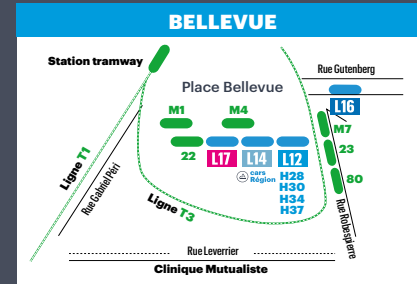

Table with 5 main columns: Commune, Point d'arrêt, and four seasonal periods (Toute l'année hors vacances, Vacances scolaires, Week-end et jours fériés, Vacances d'été cars région). Each period contains 10 departure times.

PRENDRE LE CAR À SAINT-ÉTIENNE

- Legend for bus lines: Lignes cars Région du département de la Loire (L), Lignes cars Région du Département de la Haute-Loire (H), Lignes STAS, Cars TER Express.

CALENDRIERS DES PÉRIODES

Les jours de circulation des services sont abrégés comme suit : L : lundi* / M : mardi* / Me : mercredi* / J : jeudi* / V : vendredi* / S : samedi* / DF : dimanche et fêtes * sauf jours de fête

Vacances scolaires Toussaint : du lundi 25/10/2021 au vendredi 05/11/2021 inclus Noël : du lundi 20/12/2021 au vendredi 31/12/2021 inclus Hiver : du lundi 14/02/2022 au vendredi 25/02/2022 inclus Printemps : du mardi 19/04/2022 au vendredi 29/04/2022 inclus Ascension : Vendredi 27/05/2022 Été : du lundi 22/08/2022 au vendredi 26/08/2022 inclus Vacances d'été Cars Région Du lundi 11/07/2022 au vendredi 19/08/2022

TARIFICATION

Ticket / 2€ Carnet 10 tickets / 18€ Abonnement mensuel / 40€ Abonnement annuel / 400€ Nouveau! De nombreuses réductions possibles • Une tarification complémentaire STAS + Cars Région à prix attractifs, • Des facilités d'achat (vente en ligne ou par simple envoi SMS) et de paiement (prélevement mensuel)

Renseignement - accessibilité : www.auvergnerrhonealpes.fr/435-loire.htm

Recevez des informations sur votre ligne par SMS ou par MAIL Pour vous inscrire : www.autocars-chazot.com

Retrouvez les horaires de votre ligne en temps réel sur l'application Bus On Time @autocarschazot Wifi à bord

24 LIGNES RÉGULIÈRES