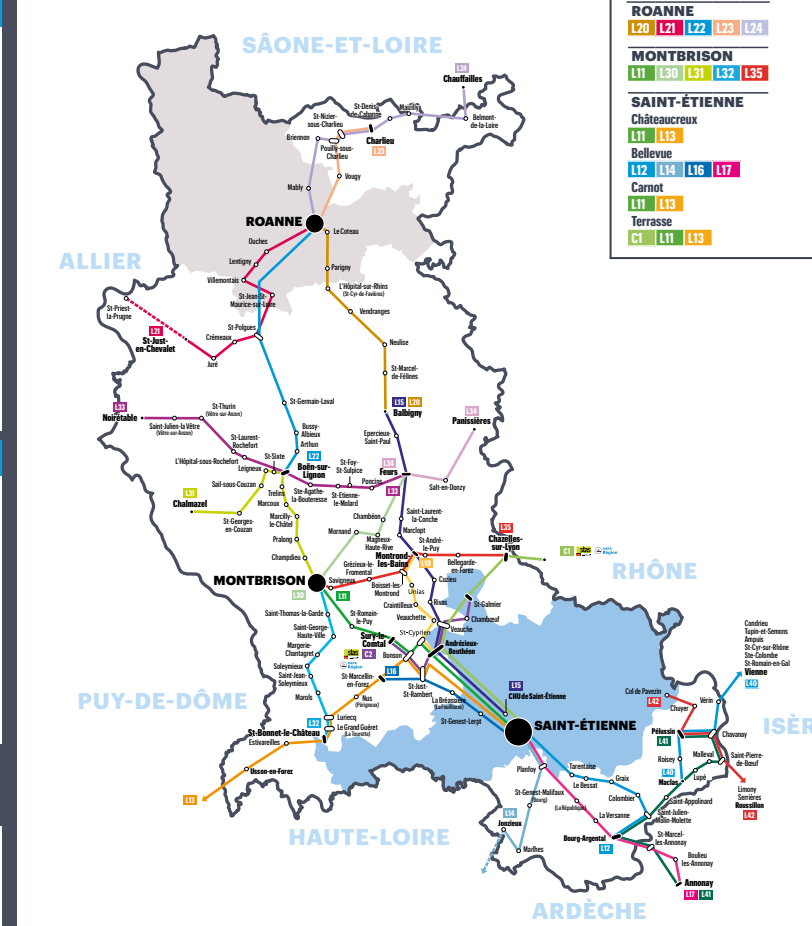

TARIFICATION

Ticket / 2€ Carnet 10 tickets / 18€ Abonnement mensuel / 40€ Abonnement annuel / 400€ Nouveau! De nombreuses réductions possibles • Une tarification complémentaire STAS + Cars Région à prix attractifs, • Des facilités d'achat (vente en ligne ou par simple envoi SMS) et de paiement (prélevement mensuel)

Renseignement - accessibilité : www.auvergnerrhonealpes.fr/435-loire.htm

Recevez des informations sur votre ligne par SMS ou par MAIL Pour vous inscrire : www.autocars-chazot.com

Retrouvez les horaires de votre ligne en temps réel sur l'application Bus On Time @autocarschazot Wifi à bord